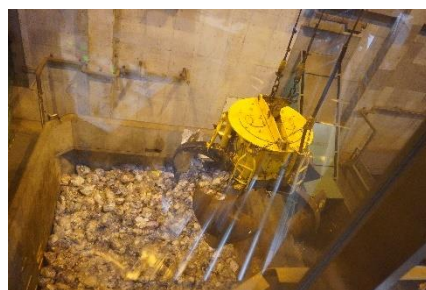

中学部 2 学年 校外学習

6月3日（月）、中学部 2 学年で西白河地方リサイクルプラザに校外学習へ行ってきました。

リサイクルプラザでは、可燃ごみ以外のリサイクルの現状を学びました。ごみピットに積まれたごみを大型クレーンが掴み運ぶ様子を見せていただくと、「すごいね!」「大きいクレーンゲームみたい。」とその迫力や大きさに驚きながら見学することができました。

また、「1日にどのくらいのごみが集まりますか?」と質問し、西白河地方だけで約 20 トンもの不燃ごみが集まることを知ることができました。アルミ選別機の模型を使った選別体験もさせていただき、ごみ処理の様子をしっかりと学ぶことができました。