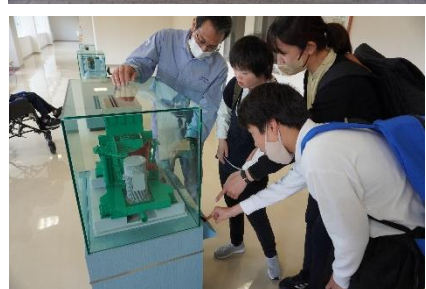

中学部 2 学年 校外学習

6月3日（月）、中学部 2 学年で西白河地方リサイクルプラザに校外学習へ行ってきました。

リサイクルプラザでは、可燃ごみ以外のリサイクルの現状を学びました。ごみピットに積まれたごみを大型クレーンが掴み運ぶ様子を見せていただくと、「すごいね!」「大きいクレーンゲームみたい。」とその迫力や大きさに驚きながら見学することができました。

また、「1日にどのくらいのごみが集まりますか?」と質問し、西白河地方だけで約 20 トンもの不燃ごみが集まることを知ることができました。アルミ選別機の模型を使った選別体験もさせていただき、ごみ処理の様子をしっかりと学ぶことができました。