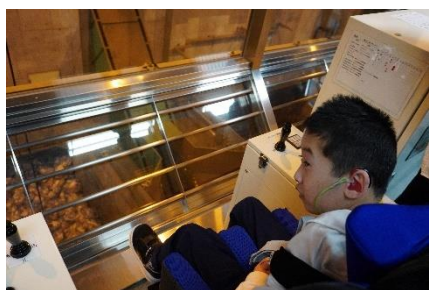

中学部 2 学年 校外学習

6月3日（月）、中学部 2 学年で西白河地方リサイクルプラザに校外学習へ行ってきました。

リサイクルプラザでは、可燃ごみ以外のリサイクルの現状を学びました。ごみピットに積まれたごみを大型クレーンが掴み運ぶ様子を見せていただくと、「すごいね!」「大きいクレーンゲームみたい。」とその迫力や大きさに驚きながら見学することができました。

また、「1日にどのくらいのごみが集まりますか?」と質問し、西白河地方だけで約 20 トンもの不燃ごみが集まることを知ることができました。アルミ選別機の模型を使った選別体験もさせていただき、ごみ処理の様子をしっかりと学ぶことができました。