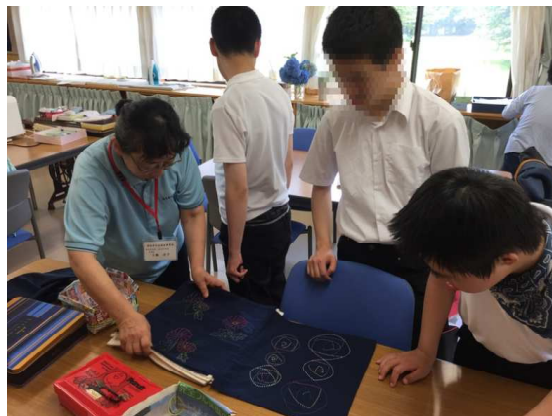

# 施設見学に行ってきました！

高等部1年1、2組・2年1組・3年1、2組を対象に施設見学が行われました。

実施にあたっては、①施設利用や卒業後の生活に関心をもつこと、②あいさつなどの場でも実践する態度を育てることを目標に、進路希望を考慮してA班、B班の2つのグループに分かれて行われました。

見学先は、A班が「ゆうあい工房」と「かしわ荘」、B班が「結工房」でした。施設見学を通して、施設内設備や各仕事の様子を見せていただいたり、仕事の一部を実際に体験させていただいたり、学校とは異なる環境下での貴重な体験となりました。

「かしわ荘」

リサイクルの作業場見学

「ゆうあい工房」

縫製製品の説明

「結工房」

蕎麦の実の選別作業体験

本校で作っている作業製品を  
御礼として差し上げました。