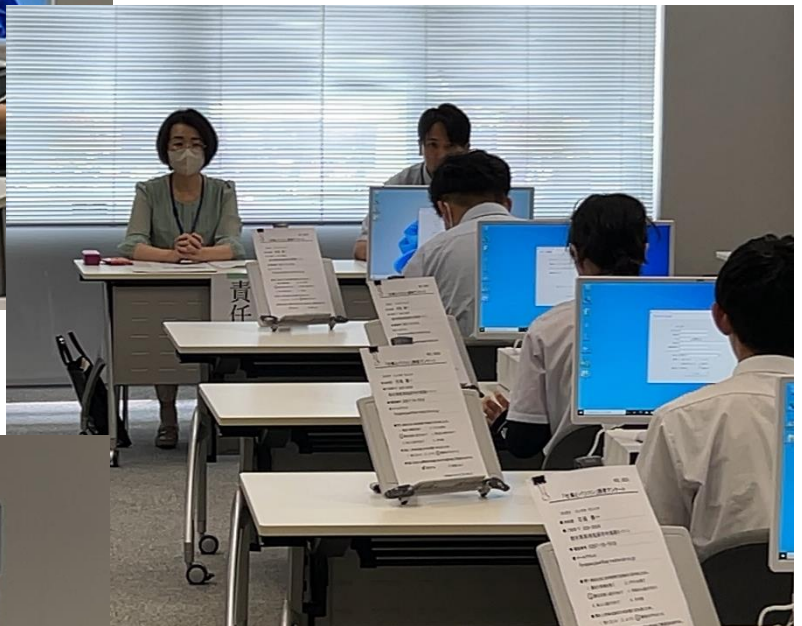

けんていぶもん　かくしゅもく　しんさいん　ひょうか　う　きゅう　しゅとく
< 検定部門：各種目で審査員の評価を受け、級を取得します >

にゅうりょくぶもん
(パソコンデータ入力部門：

うすき　すばる　みそい　ひかる　さがわ　ゆみ
薄　昂星さん、溝井　彩さん、佐川　結美さん)