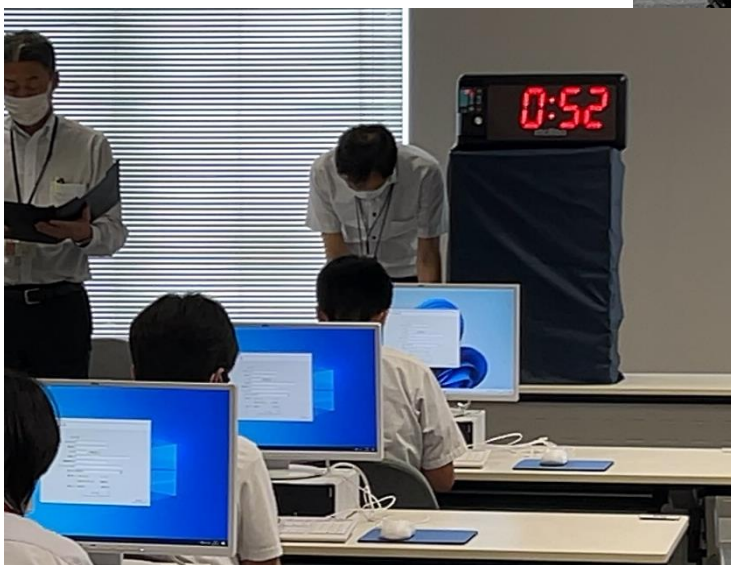

けんていぶもん　かくしゅもく　しんさいん　ひょうか　う　きゅう　しゅとく
< 検定部門：各種目で審査員の評価を受け、級を取得します >

にゅうりょくぶもん
(パソコンデータ入力部門：

うすき　すばる　みそい　ひかる　さがわ　ゆみ
薄　昂星さん、溝井　彩さん、佐川　結美さん)