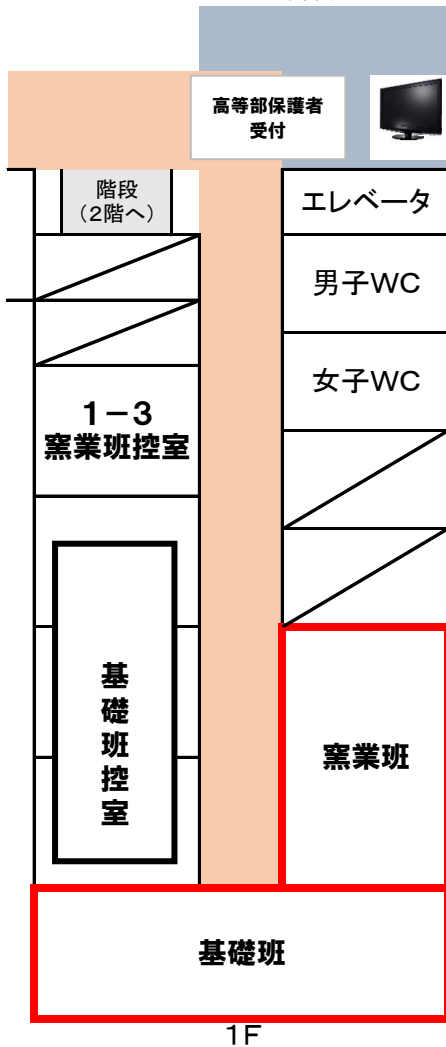

# 高等部作業製品販売 活動場所

## 《1階》

昇降口

1F

## 《2階》

2F

高等部作業製品販売CM上映

1階 昇降口

2階 図書コーナー

テレビで繰り返し上映

※混雑している場合は、時間をずらす等して密にならないようご協力ください。