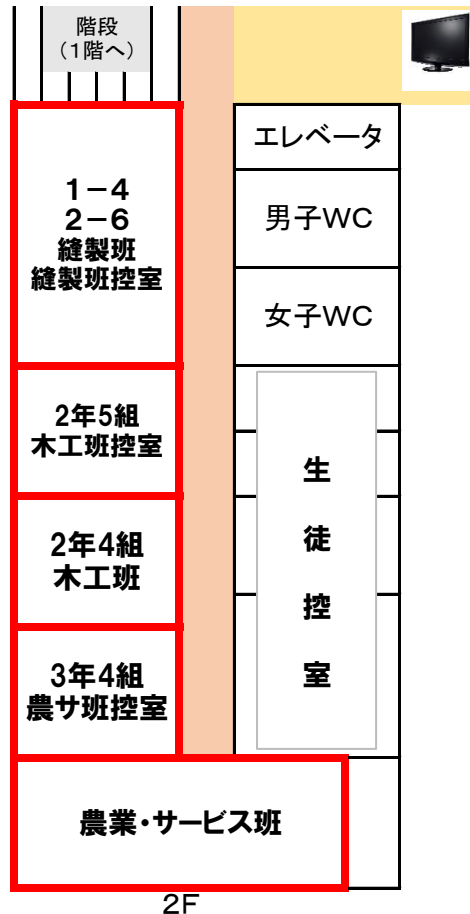

《2階》

2F

高等部作業製品販売CM上映

1階 昇降口

2階 図書コーナー

テレビで繰り返し上映

※混雑している場合は、時間をずらす等して密にならないようご協力ください。