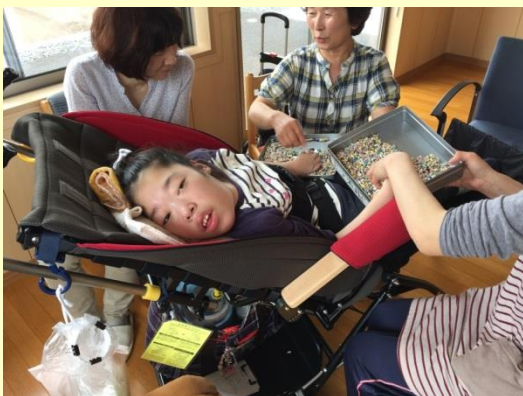

へいせい ねんど
平成28年度

ぜんきさんぎょうげんぱとう じっしゅう
前期産業現場等における実習

がつ にち げつ がつじょうじゅん ぜんきさんぎょうげんぱとう じっしゅう おこな
6月6日(月)から7月上旬にかけて、前期産業現場等における実習が行われまし

こんかい ねんせい せいと めい きぎょう しゅうろくけいぞくしえん がたじぎょうしょ
た。今回は、2・3年生の生徒29名がそれぞれ、企業、就労継続支援A・B型事業所、
せいかつかいごじぎょうしょ じっしゅう おこな
生活介護事業所で実習を行いました。

がっこうがい じっしゅう きんちょう せいと やす さいご じっしゅう と く
学校外での実習は、とても緊張しますが、どの生徒も休まずに、最後まで実習に取り組

むことができました。学校の生活が実習につながり、卒業後の社会生活につながっている

じっしゅうほうこくかい かくにん まいにち つかさ たいせつ じぶん ゆめ
ことについて、実習報告会で確認をしました。毎日の積み重ねを大切にして、自分の夢の

じつげん おも
実現につなげてほしいと思います。