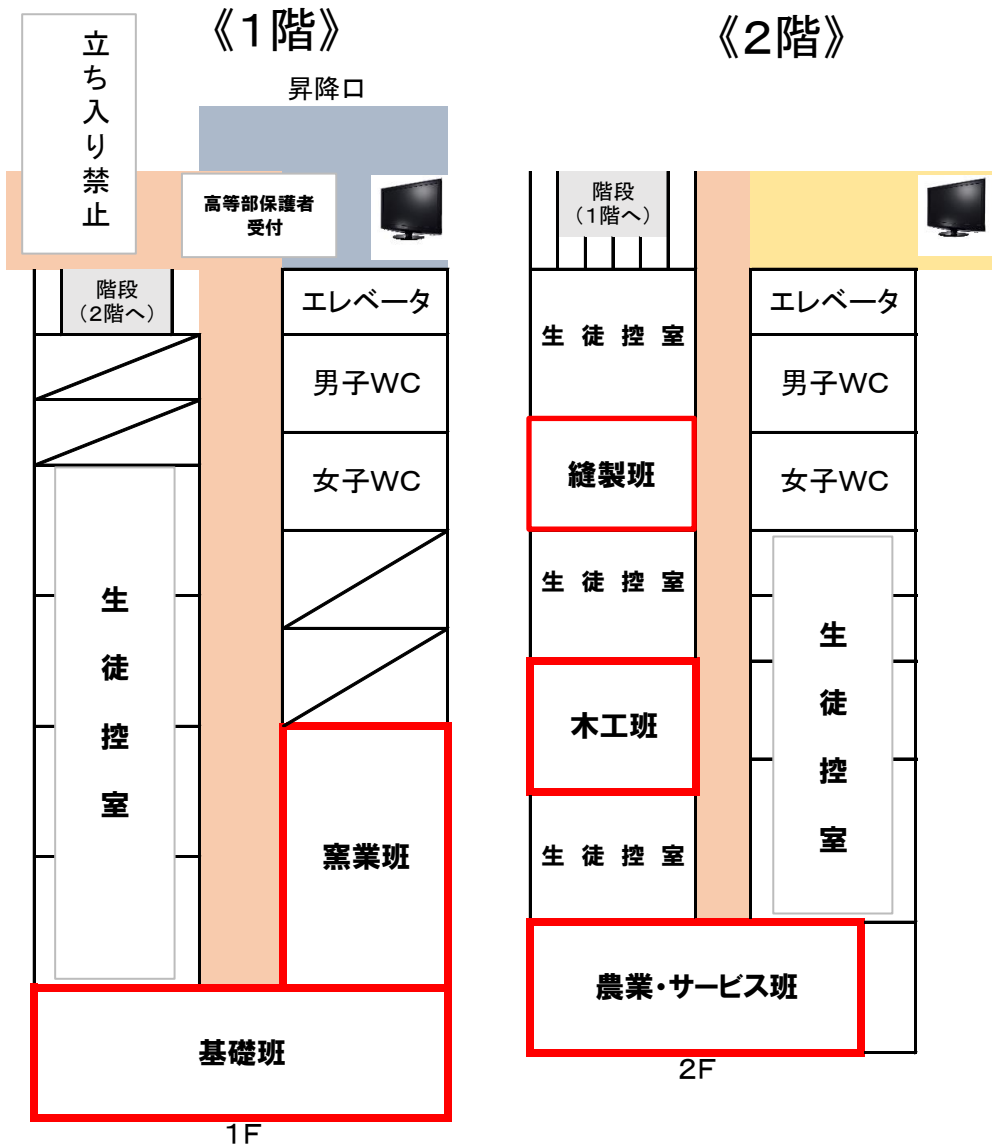

# 高等部作業製品販売 活動場所

◎当日は、小学部・中学部校舎、体育館への立ち入りはできません。  
 ◎各販売場所において、混雑状況によっては入場制限をさせていただく場合がございます。  
 ◎昇降口(受付)や各販売場所に入場の際は、手指の消毒と、マスクの着用をよろしくお願いいたします。

高等部作業製品販売CM上映

1階 昇降口  
 2階 図書コーナー

テレビで繰り返し上映

※混雑している場合は、時間をずらす等して密にならないようご協力ください。